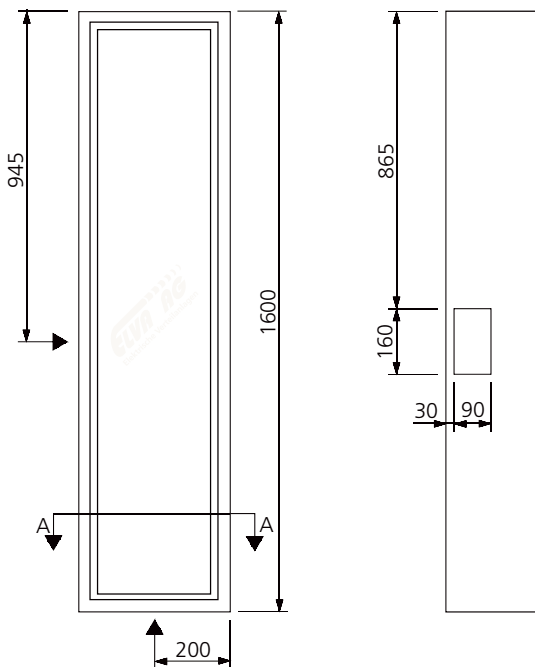

AZK - 41

Ausparung: 430 x 1630 x 260 mm

Bestückung:

- 1 Platz für EW-Anschlusskasten
- 1 Zählerplatz komplett
- 1 Empfängerplatz komplett
- 1 Steuersicherung 1PN 10A
- 1 Anschlussklemme 5x16mm²
- 1 Steuerklemme 5x6mm²

Schnitt A - A