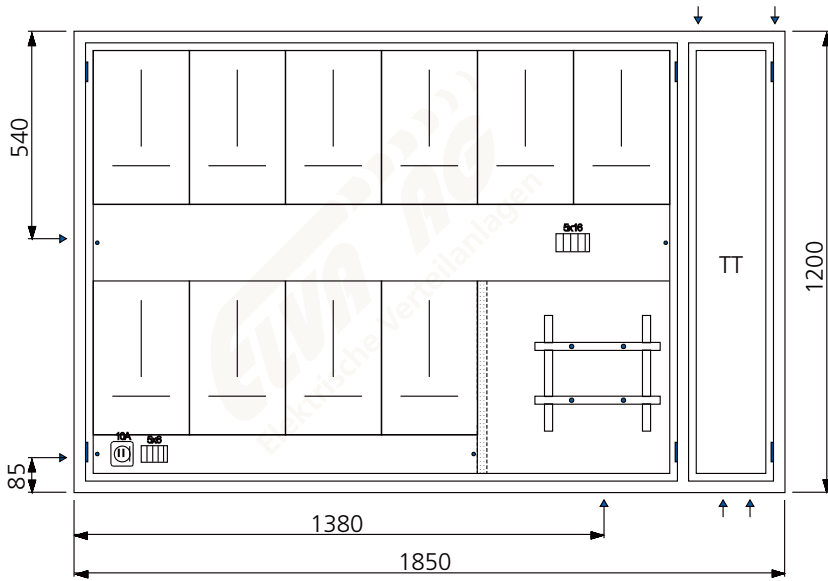

AZK - 25 TT

Ausparung: 1880 x 1230 x 260 mm

Bestückung:

- 1 Platz für EW-Anschlusskasten
- 9 Zählerplätze komplett
- 1 Empfängerplatz komplett
- 1 Steuersicherung 1PN 10A
- 1 Anschlussklemme 5x16mm²
- 1 Steuerklemme 5x6mm²
- 1 TT Abteil mit Novopanplatte

Schnitt A - A