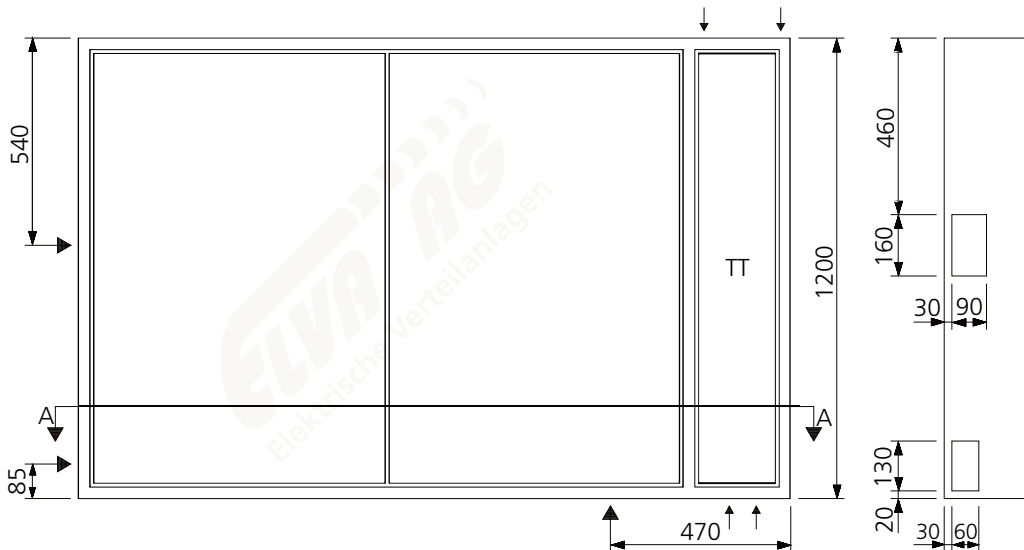

AZK - 25 TT

Ausparung: 1880 x 1230 x 260 mm

Bestückung:

- 1 Platz für EW-Anschlusskasten
- 9 Zählerplätze komplett
- 1 Empfängerplatz komplett
- 1 Steuersicherung 1PN 10A
- 1 Anschlussklemme 5x16mm²
- 1 Steuerklemme 5x6mm²
- 1 TT Abteil mit Novopanplatte

Schnitt A - A