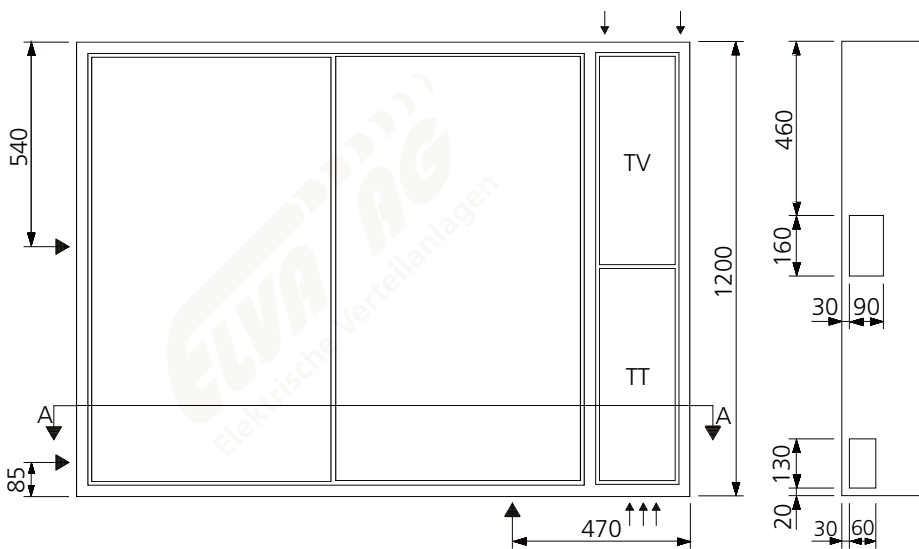

**AZK - 24 TT + TV**

Ausparung: 1630 x 1230 x 260 mm

Bestückung:

- 1 Platz für EW-Anschlusskasten
- 7 Zählerplätze komplett
- 1 Empfängerplatz komplett
- 1 Steuersicherung 1PN 10A
- 1 Anschlussklemme 5x16mm<sup>2</sup>
- 1 Steuerklemme 5x6mm<sup>2</sup>
- 1 TT Abteil mit Novopanplatte
- 1 TV Abteil mit Novopanplatte

Schnitt A - A