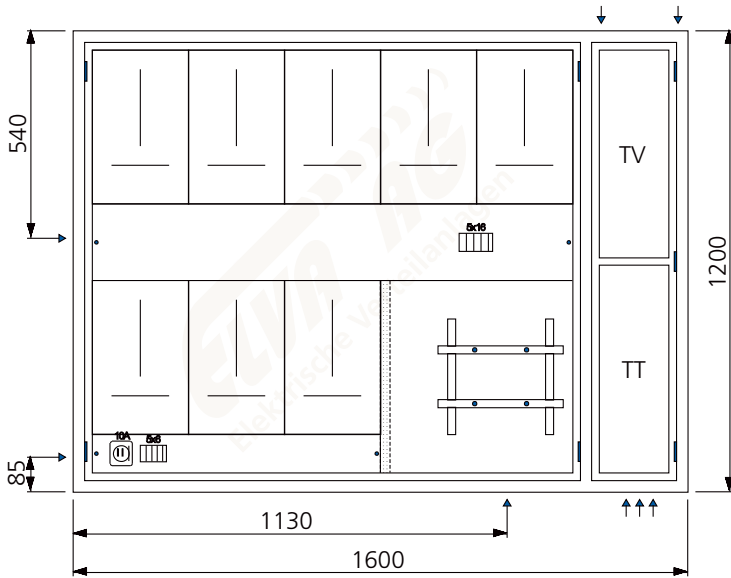

**AZK - 24 TT + TV**

Ausparung: 1630 x 1230 x 260 mm

Bestückung:

- 1 Platz für EW-Anschlusskasten
- 7 Zählerplätze komplett
- 1 Empfängerplatz komplett
- 1 Steuersicherung 1PN 10A
- 1 Anschlussklemme 5x16mm<sup>2</sup>
- 1 Steuerklemme 5x6mm<sup>2</sup>
- 1 TT Abteil mit Novopanplatte
- 1 TV Abteil mit Novopanplatte

Schnitt A - A