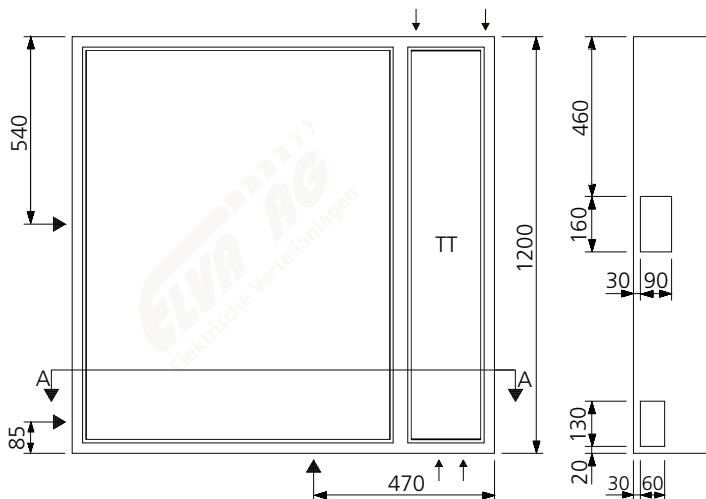

AZK - 22 TT

Ausparung: 1130 x 1230 x 260 mm

Bestückung:

- 1 Platz für EW-Anschlusskasten
- 3 Zählerplätze komplett
- 1 Empfängerplatz komplett
- 1 Steuersicherung 1PN 10A
- 1 Anschlussklemme 5x16mm²
- 1 Steuerklemme 5x6mm²
- 1 TT Abteil mit Novopanplatte

Schnitt A - A