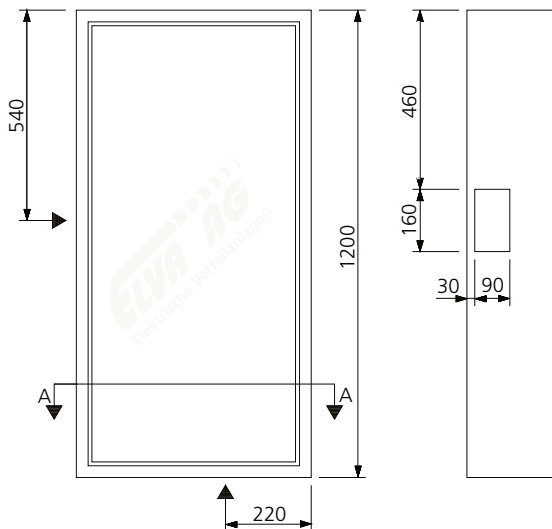

AZK - 21

Ausparung: 630 x 1230 x 260 mm

Bestückung:

- 1 Platz für EW-Anschlusskasten
- 1 Zählerplatz komplett
- 1 Empfängerplatz komplett
- 1 Steuersicherung 1PN 10A
- 1 Anschlussklemme 5x16mm²
- 1 Steuerklemme 5x6mm²

Schnitt A - A