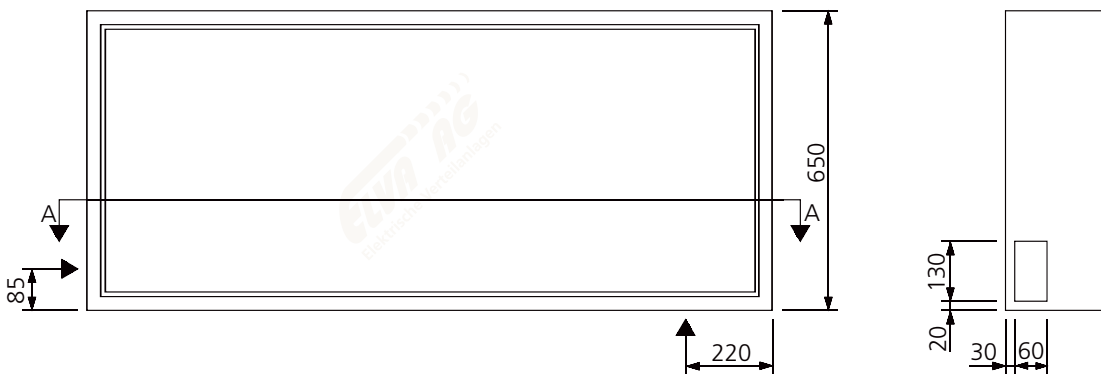

## AZK - 14

Ausparung: 1780 x 680 x 260 mm

Bestückung:

- 1 Platz für EW-Anschlusskasten
- 4 Zählerplätze komplett
- 1 Empfängerplatz komplett
- 1 Steuersicherung 1PN 10A
- 1 Anschlussklemme 5x16mm<sup>2</sup>
- 1 Steuerklemme 5x6mm<sup>2</sup>

Schnitt A - A