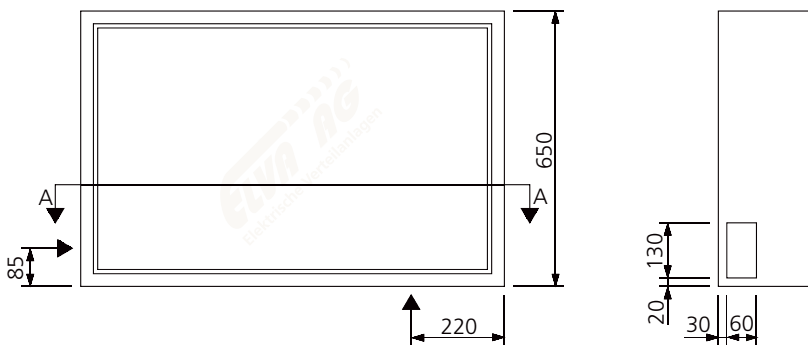

## AZK - 11

Ausparung: 1030 x 680 x 260 mm

Bestückung:

- 1 Platz für EW-Anschlusskasten
- 1 Zählerplatz komplett
- 1 Empfängerplatz komplett
- 1 Steuersicherung 1PN 10A
- 1 Anschlussklemme 5x16mm<sup>2</sup>
- 1 Steuerklemme 5x6mm<sup>2</sup>

Schnitt A - A