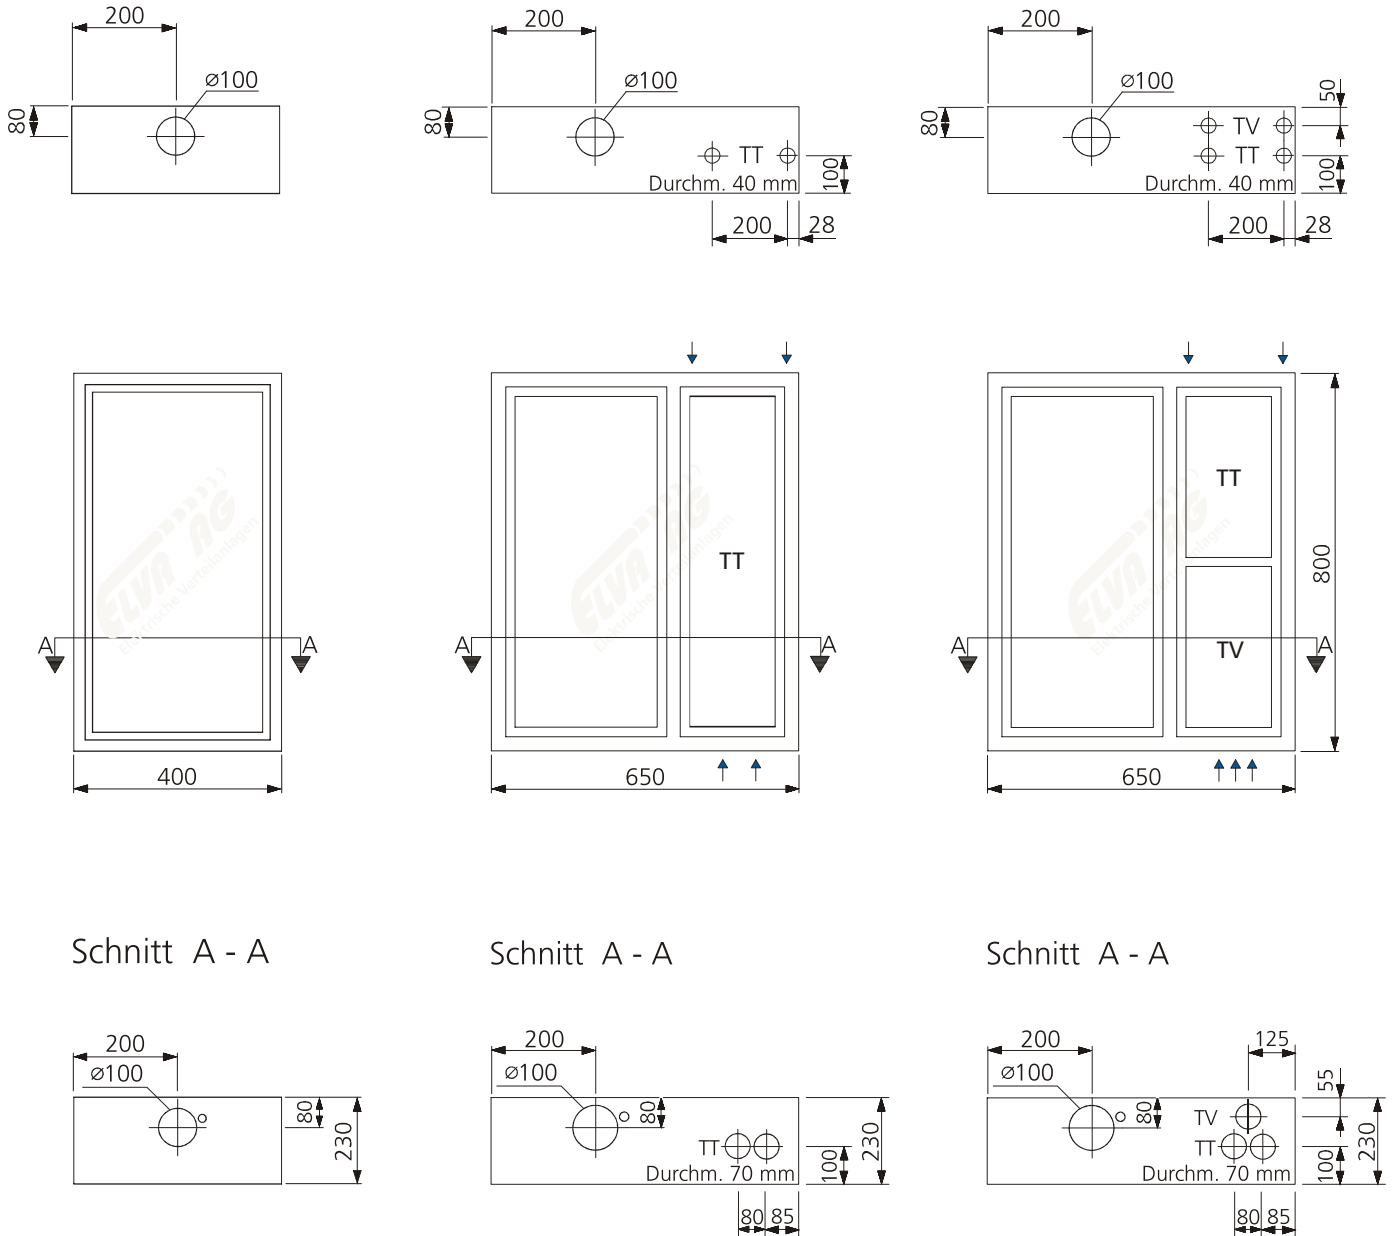

HAK - 00 25/60 A

Kastenmass: 400 x 800 x 230 mm

Ausparung: 430 x 830 x 260 mm

Bestückung:

1 Platz für EW-Anschlusskasten

HAK - 00 TT 25/60 A

Kastenmass: 650 x 800 x 230 mm

Ausparung: 680 x 830 x 260 mm

Bestückung:

1 Platz für EW-Anschlusskasten

1 TT Abteil mit Novopanplatte

HAK - 00 TT+TV 25/60 A

Kastenmass: 650 x 800 x 230 mm

Ausparung: 680 x 830 x 260 mm

Bestückung:

1 Platz für EW-Anschlusskasten

1 TT Abteil mit Novopanplatte

1 TV Abteil mit Novopanplatte

Rohreinführungen HAK - 00 25/60 A

Schnitt A - A

Schnitt A - A

Schnitt A - A