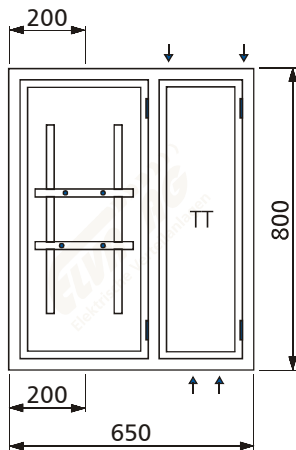

HAK - 00 25/60 A

Kastenmass: 400 x 800 x 230 mm

Ausparung: 430 x 830 x 260 mm

Bestückung:

1 Platz für EW-Anschlusskasten

HAK - 00 TT 25/60 A

Kastenmass: 650 x 800 x 230 mm

Ausparung: 680 x 830 x 260 mm

Bestückung:

1 Platz für EW-Anschlusskasten

1 TT Abteil mit Novopanplatte

HAK - 00 TT+TV 25/60 A

Kastenmass: 650 x 800 x 230 mm

Ausparung: 680 x 830 x 260 mm

Bestückung:

1 Platz für EW-Anschlusskasten

1 TT Abteil mit Novopanplatte

1 TV Abteil mit Novopanplatte

Rohreinführungen HAK - 00 25/60 A

Schnitt A - A

Schnitt A - A

Schnitt A - A