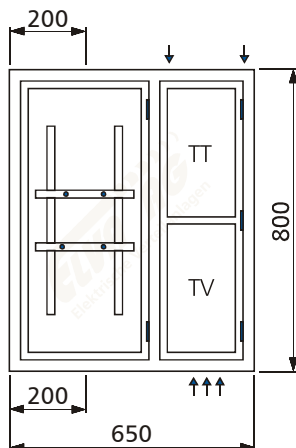

HAK - 00 25/60 A

Kastenmass: 400 x 800 x 230 mm

Ausparung: 430 x 830 x 260 mm

Bestückung:

1 Platz für EW-Anschlusskasten

HAK - 00 TT 25/60 A

Kastenmass: 650 x 800 x 230 mm

Ausparung: 680 x 830 x 260 mm

Bestückung:

1 Platz für EW-Anschlusskasten

1 TT Abteil mit Novopanplatte

HAK - 00 TT+TV 25/60 A

Kastenmass: 650 x 800 x 230 mm

Ausparung: 680 x 830 x 260 mm

Bestückung:

1 Platz für EW-Anschlusskasten

1 TT Abteil mit Novopanplatte

1 TV Abteil mit Novopanplatte

Rohreinführungen HAK - 00 25/60 A

Schnitt A - A

Schnitt A - A

Schnitt A - A